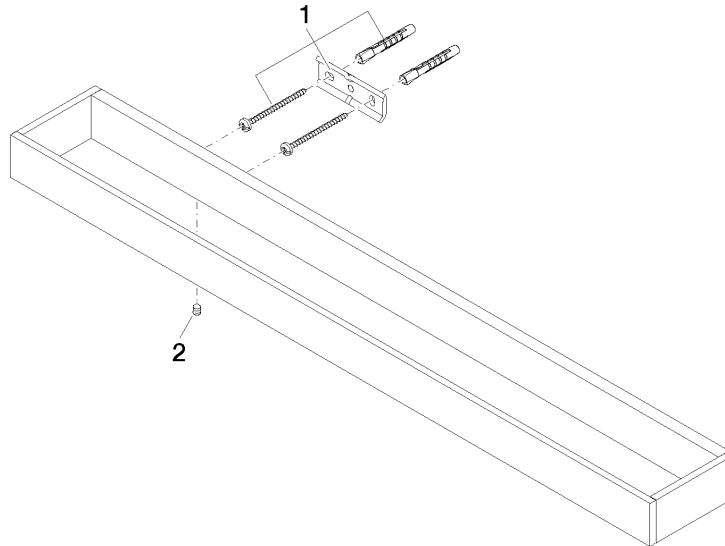

Towel bar - Chrome

MEM

83 060 780

- gauge 400 mm
- width 600mm
- height 35 mm
- 80mm projection

Fits: MEM, CYO

	Chrome	83 060 780-00
	Brushed Platinum	83 060 780-06
	Platinum	83 060 780-08
	Dark Chrome	83 060 780-19
	Brushed Durabronze (23kt Gold)	83 060 780-28
	Brushed Champagne (22kt Gold)	83 060 780-46
	Champagne (22kt Gold)	83 060 780-47
	Brushed Dark Platinum	83 060 780-99

83 060 780

mm [inches]

83 060 780

Parts for other finishes can be found here: Brushed Platinum

Spare parts list

No.	Item Number	Name	Quantity used	Delivery time
1	05 17 20 718 00 90	fixing set	2	2
2	90 31 11 004 00 90	pin	2	2